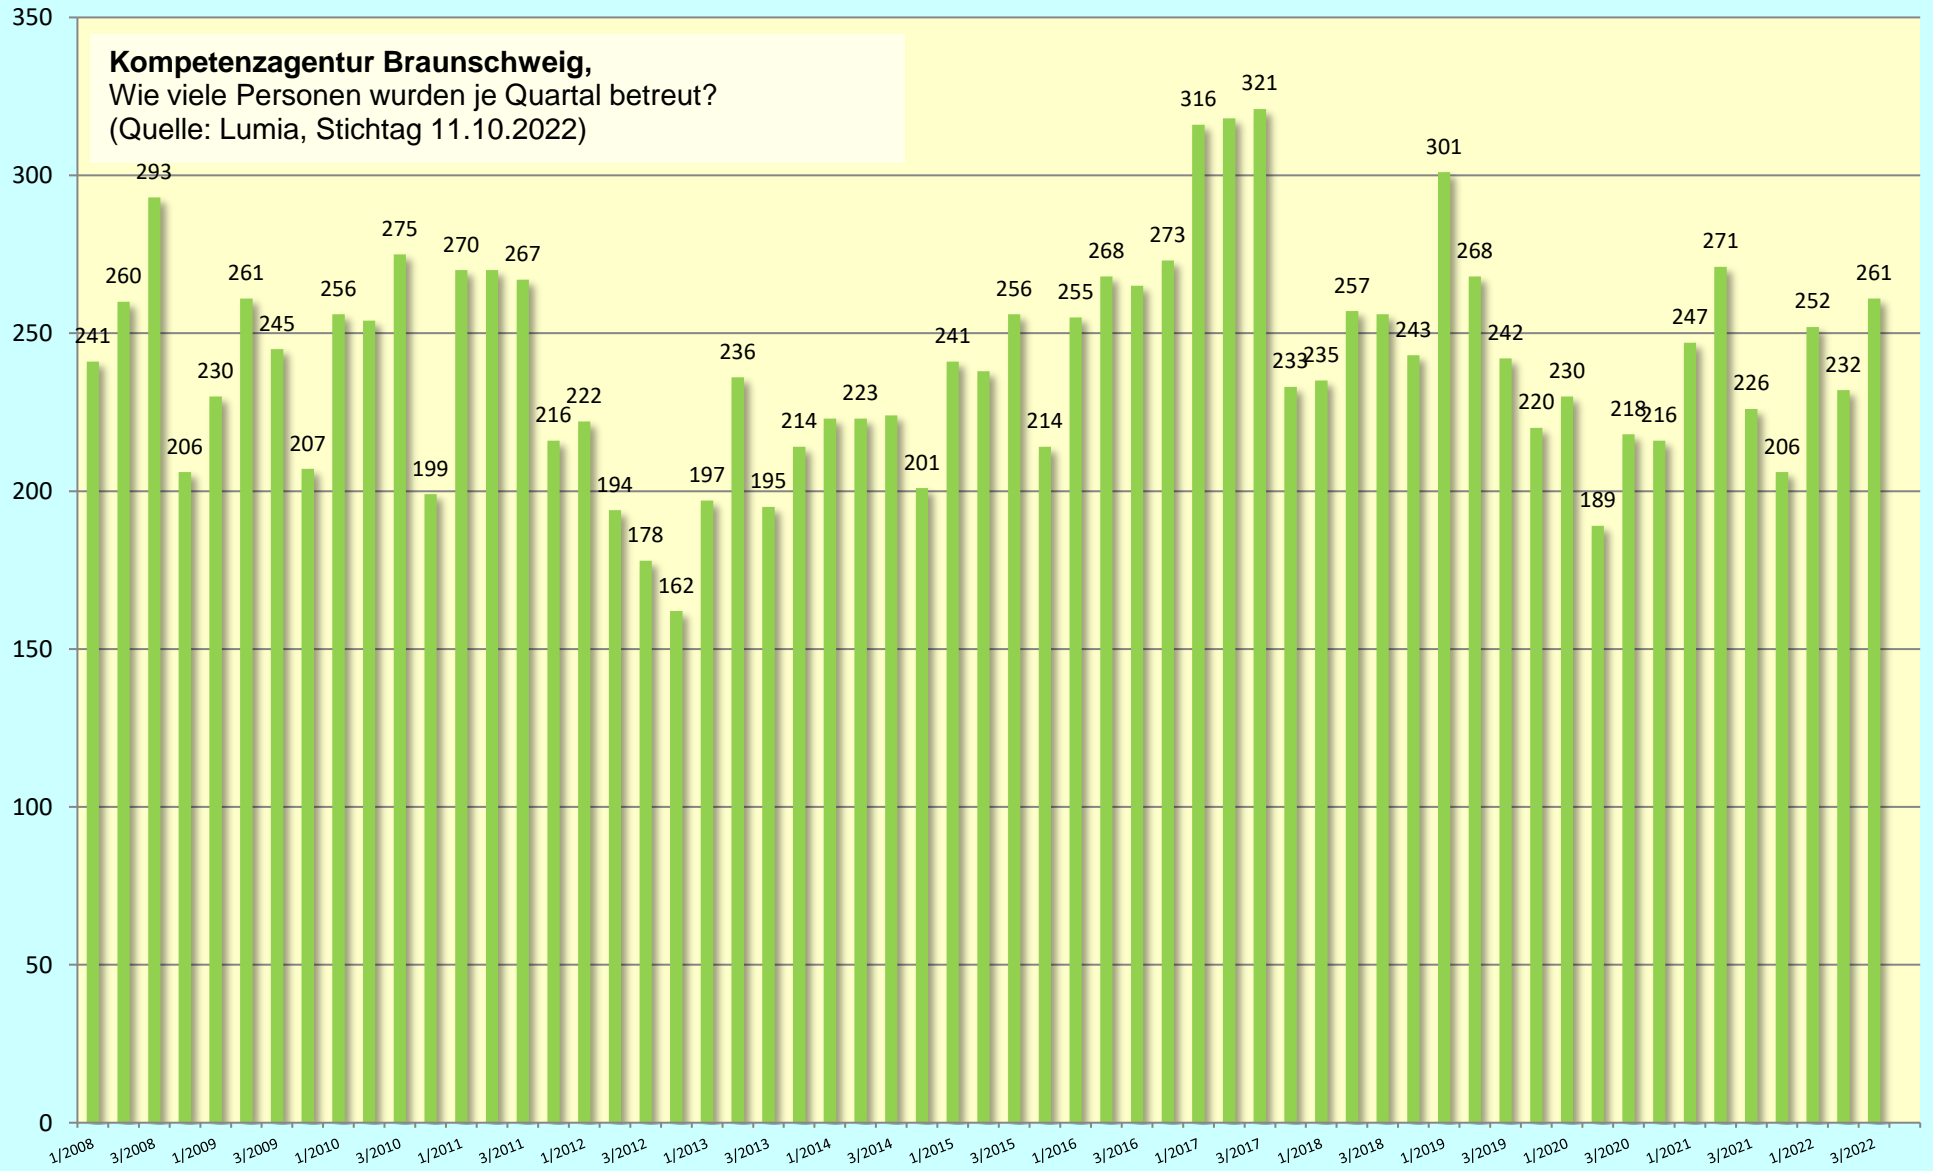

Kompetenzagentur Braunschweig,
 Wie viele Personen wurden je Quartal betreut?
 (Quelle: Lumia, Stichtag 11.10.2022)

■ Anzahl der Betreuten, ohne Kontaktdaten aufgenommen, Aktivierungskunden und Aktivierung erfolglos